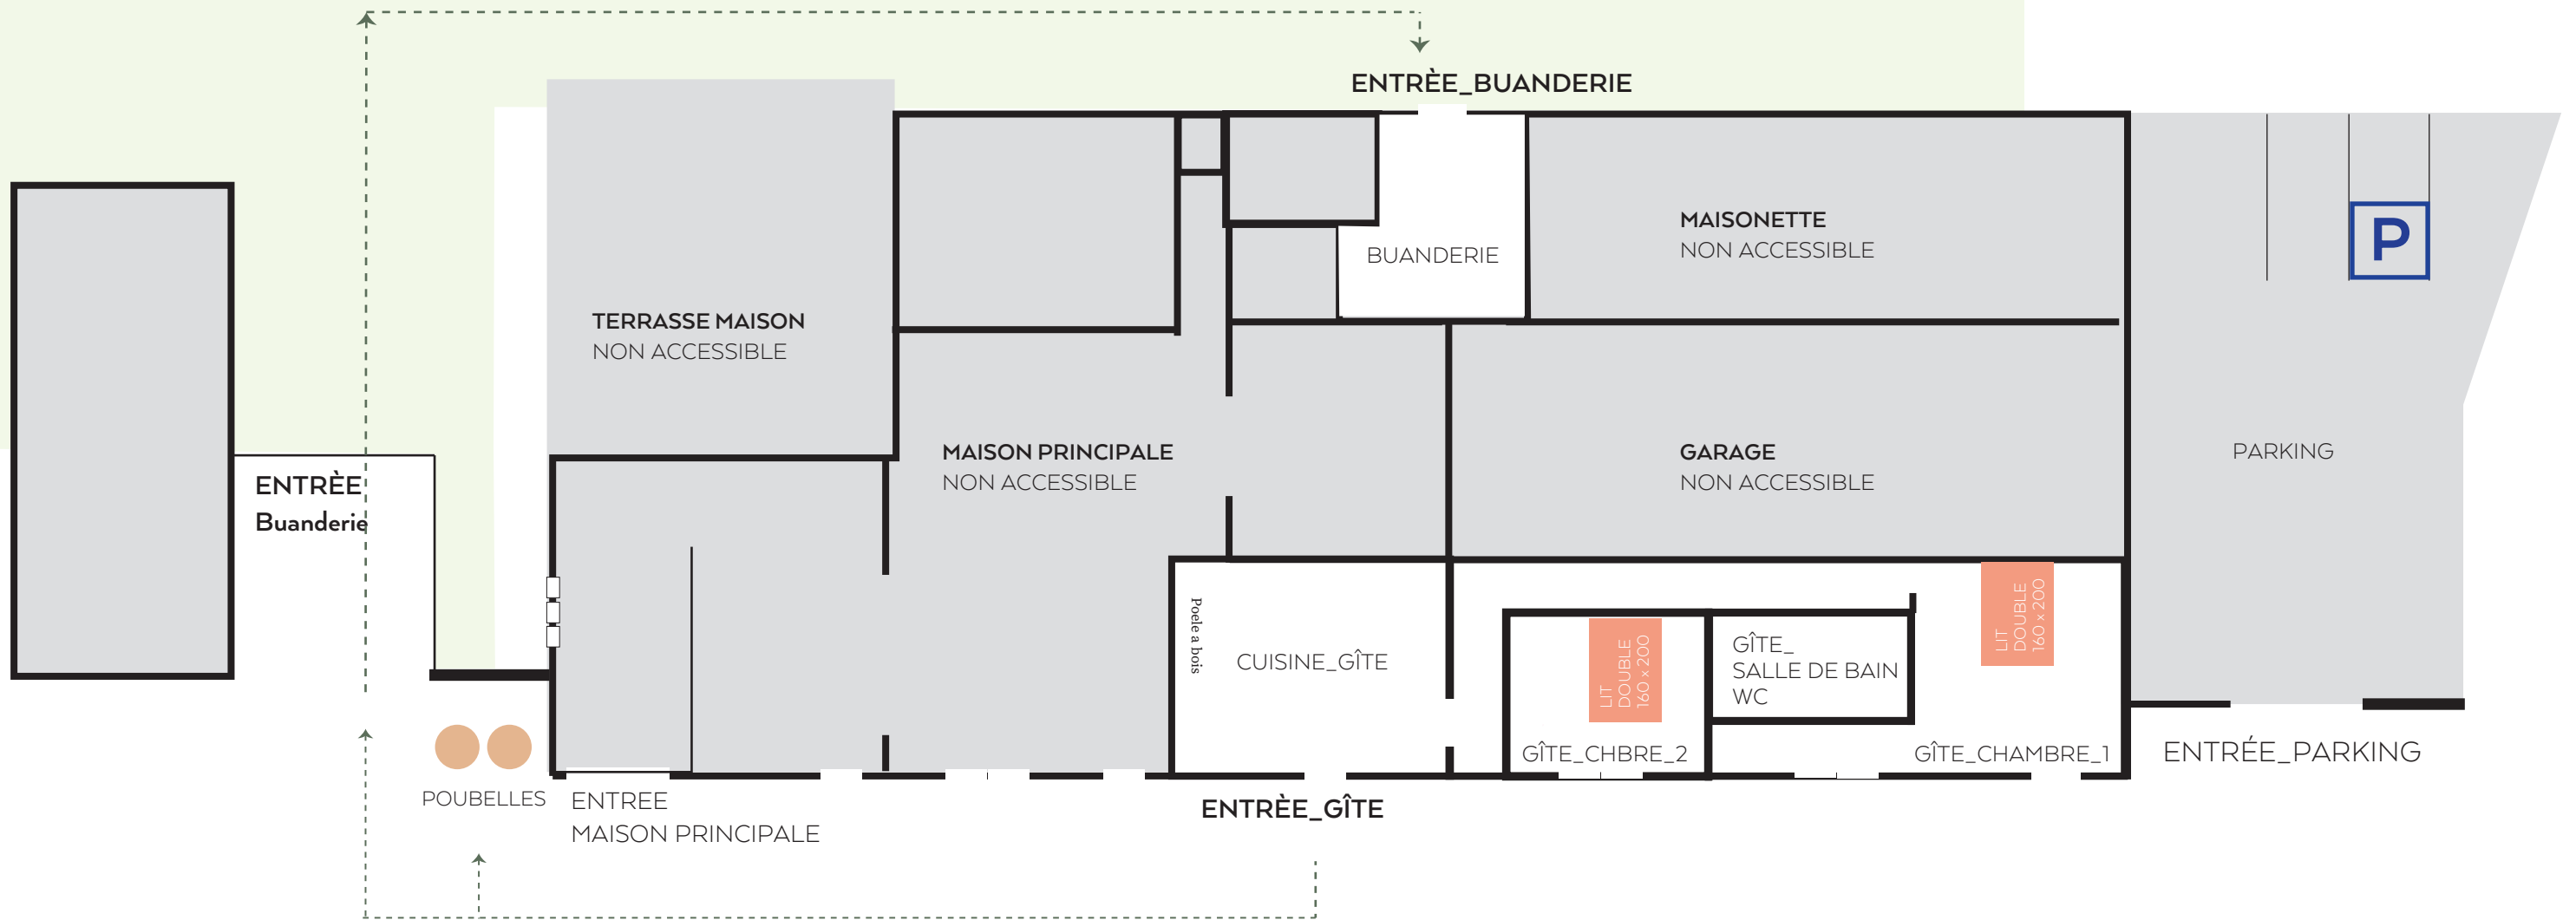

LA CLOCHETTE

du Château de Carney

11 rue Florence Arthaud,
33240 Lugon-et-l'Île-du-Carney
www.clochette-chateau.fr
contact@clochette-chateau.fr
portable +33-6 31 36 36 74

GÎTE

2 -4 Personnes

Gîte_chambre_1 : lit: 160 x 200
Gîte_chambre_2: soit lit 160 x 200
ou 2 x 80 x 200
ou séjour

JARDIN
NON ACCESSIBLE

RUE FLORENCE ARTHAUD