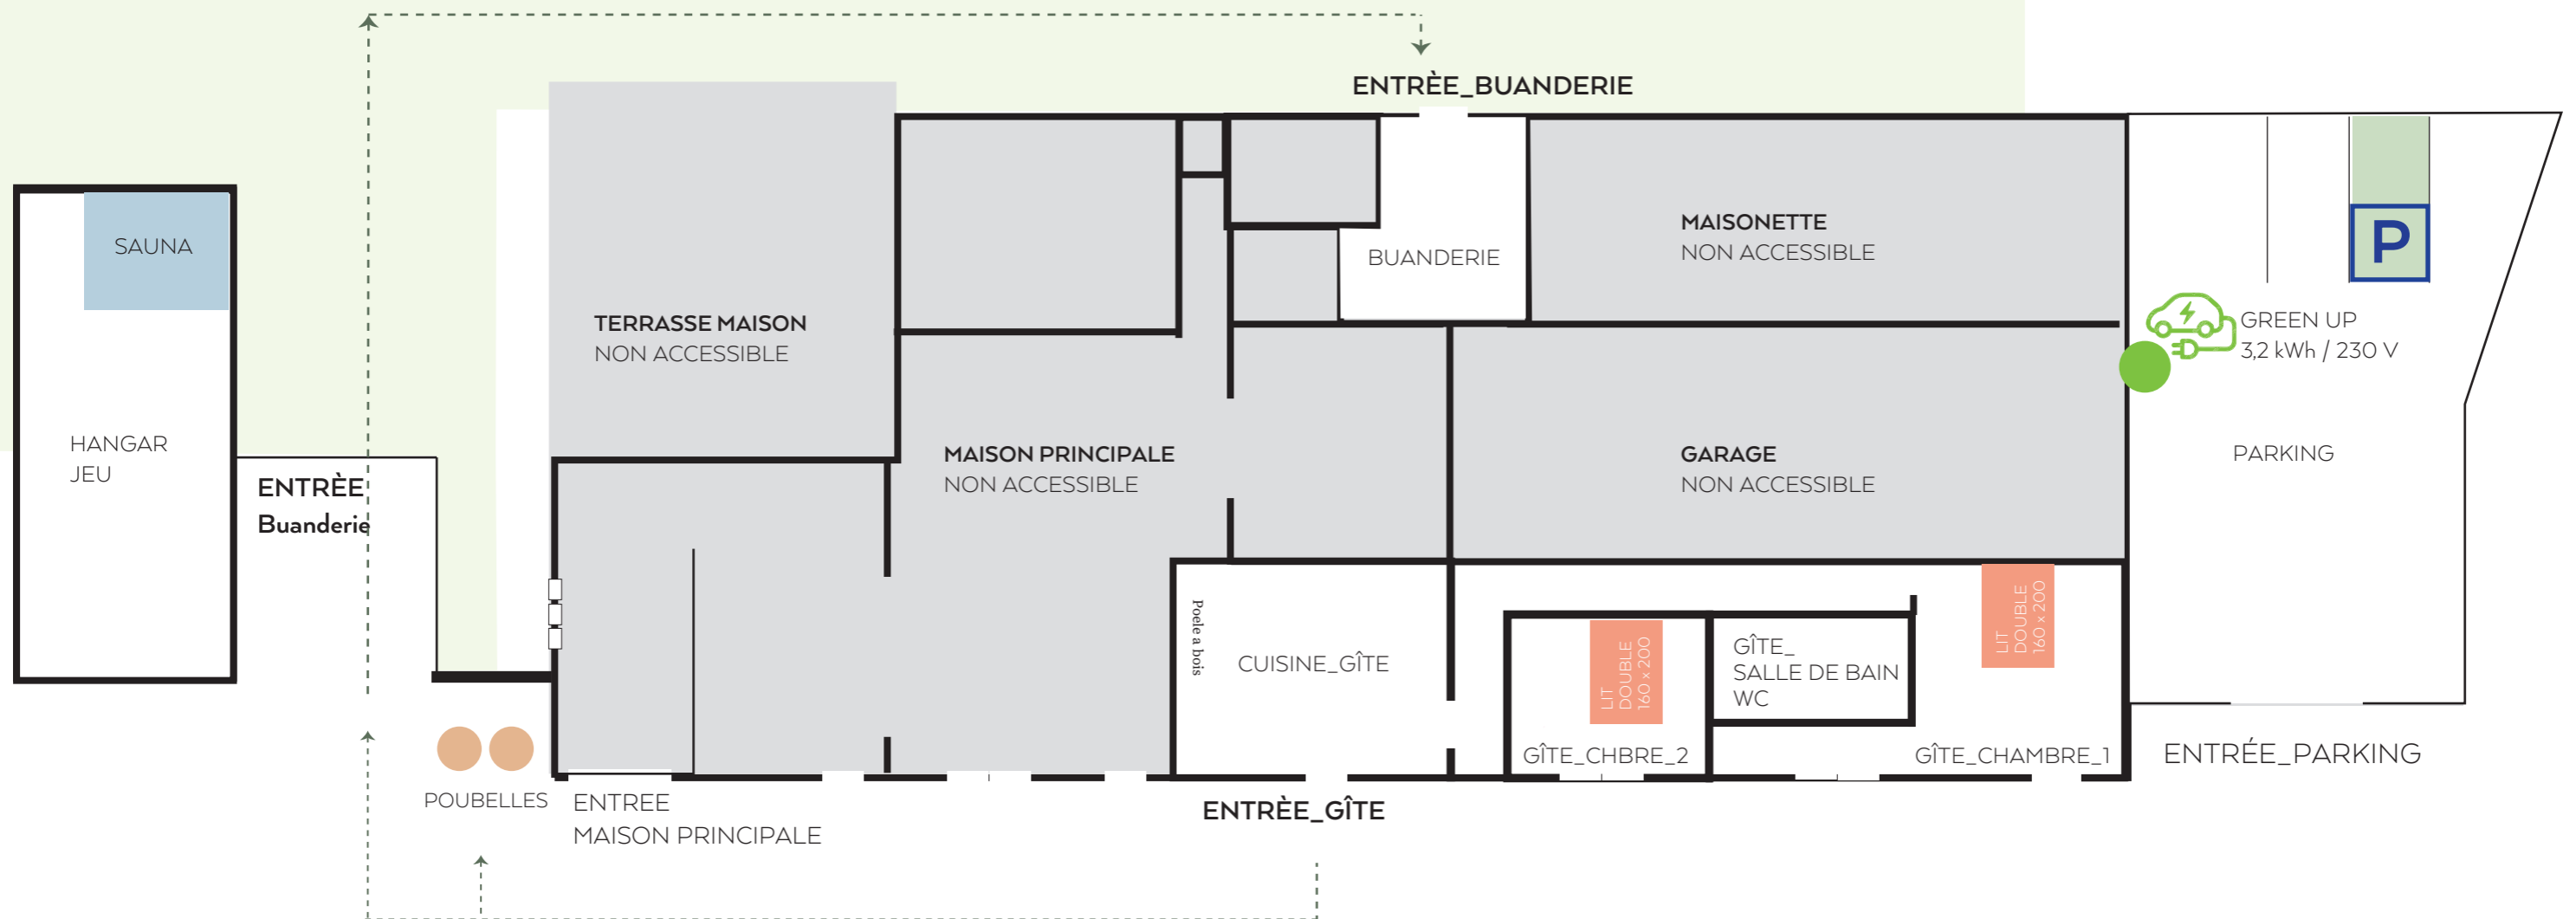

LA CLOCHETTE du Château de Carney

11 rue Florence Arthaud, 33240 Lugon-et-l'Île-du-Carney, FRANCE
www.clochette-chateau.fr, contact@clochette-chateau.fr
portable +33-6 31 36 36 74

GÎTE (ENV. 70 M2)
2 - 4 Personnes

Terrasse, BBQ privatifs
Piscine (mai - septembre), Jardin, Sauna partagés
parking clos / Chauffage Central / Poêle à Bois

Gîte_chambre_1 : lit: 160 x 200
Gîte_chambre_2: soit lit 160 x 200 ou 2 x 80 x 200